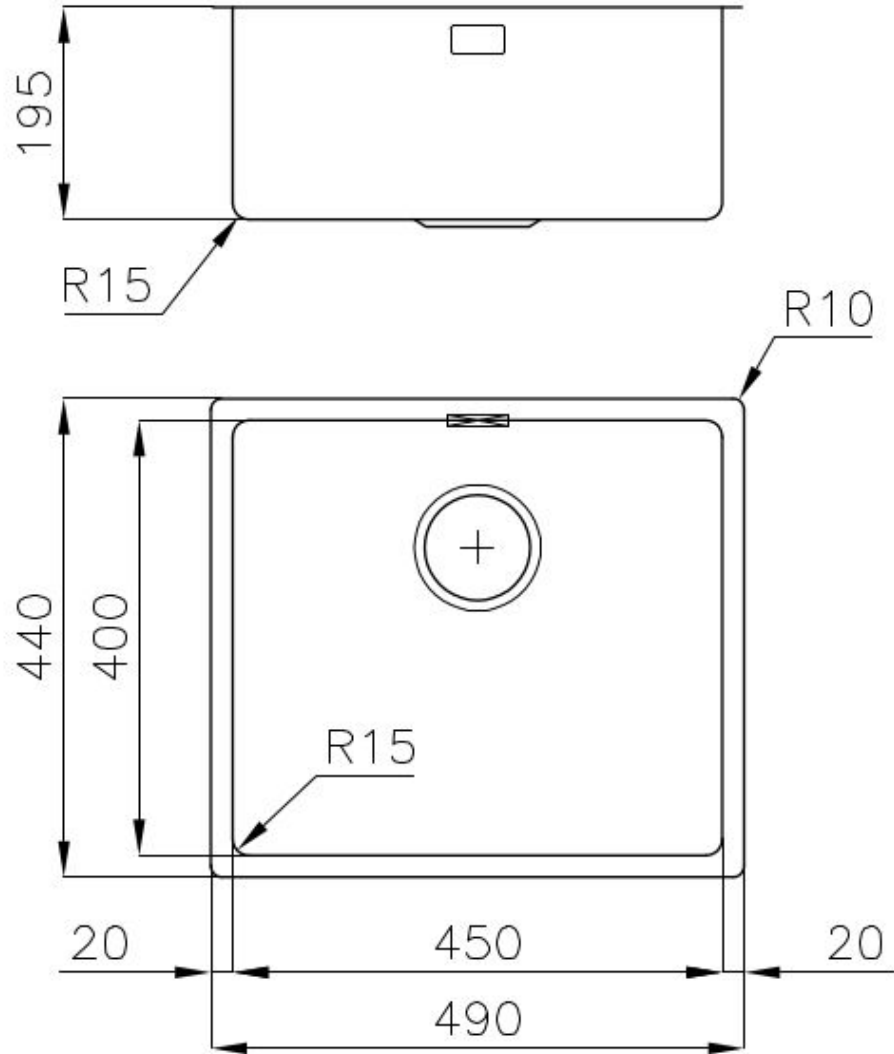

DETALLES

Acabado Foster cepillado

Borde Instalación Enrasado | FTS

Material Acero inoxidable AISI 304

Texture Foster cepillado

Base 60 cm

Dimensiones 490x440 mm

Dotaciones estándar Soportes de fijación, junta, desagüe, rebosadero y sifón, Caja de embalaje

Orificios Monomando Ningún orificio de serie

Hueco de encastre Ver hoja de datos técnicos

Escurreidor No

Anchura 49 cm

Medida de la cubeta 450x400mm

Número de cubetas 1 cubeta

Desagüe Desagüe 3.5 "

DIBUJOS TÉCNICOS