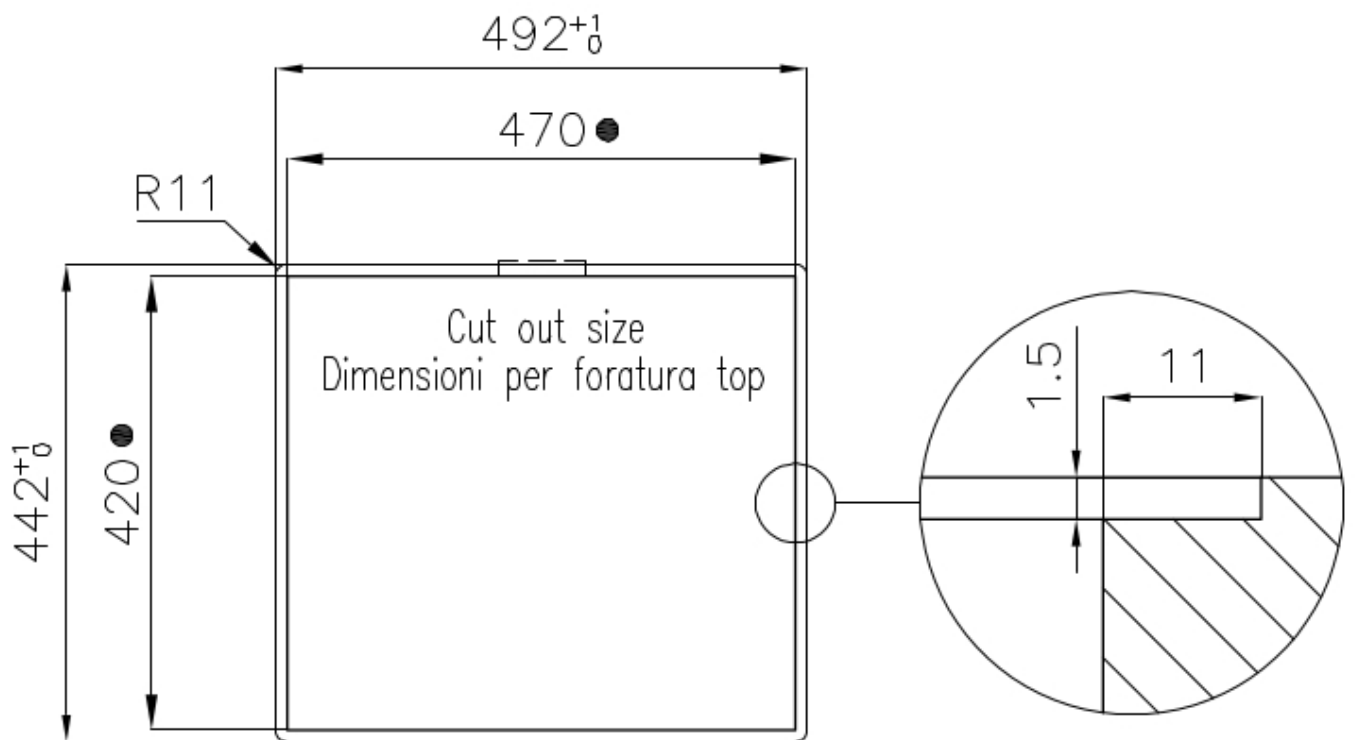

- Built-in cut out for FTS – Foratura per installazione FTS

ACCESORIOS OPCIONALES