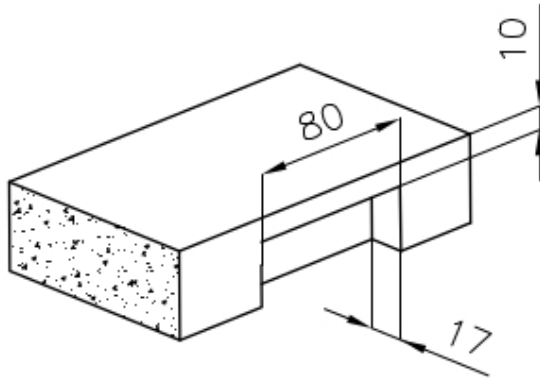

DETALLES

Acabado Foster cepillado

Borde Instalación Enrasado | FTS

Material Acero inoxidable AISI 304

Texture Foster cepillado

Base 60 cm

Dimensiones 490x440 mm

Dotaciones estándar Soportes de fijación, junta, desagüe, rebosadero y sifón, Caja de embalaje

Orificios Monomando Ningún orificio de serie

Hueco de encastre Ver hoja de datos técnicos

Escurreidor No

Anchura 49 cm

Medida de la cubeta 450x400mm

Número de cubetas 1 cubeta

Desagüe Desagüe 3.5 "

DIBUJOS TÉCNICOS