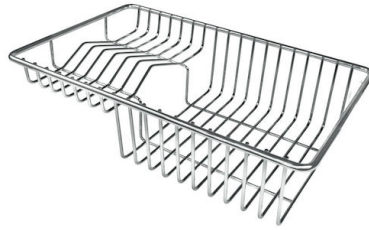

Intaglio per il troppo-pieno
Recess for housing the over-flow

- Built-in cut out for FTS – Foratura per installazione FTS

ACCESORIOS OPCIONALES

Cesta blanca de acero inoxidable

8612 000

Cesta portaplatos inox

8100 303

* sólo en combinación con el accesorio
8644 101

Cesta portaplatos inox

8100 201

Cubeta blanca

8153 100

**Rejilla portaplatos inox sólo se
puede utilizar en combinación con
los accesorios 8644 003**